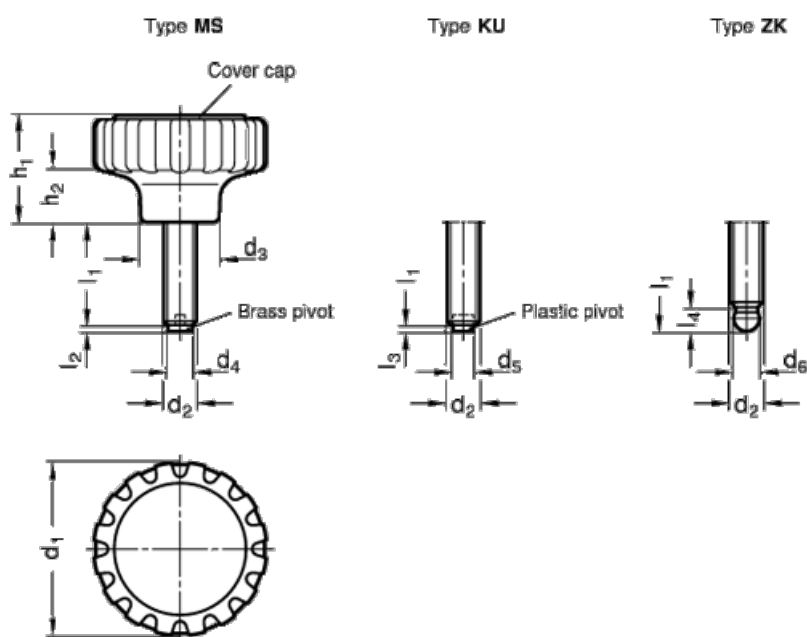

Varenummer: 207336542M25KU
Beskrivelse: E+G Fingerknop
GN 7336.5-42-M8-25-KU

Mål

d1 = 42
d2 = M8
d3 = 19
d4 = 6
d5 = 5
d6 = 6,1 +/-0,05
h1 = 26
h2 = 13

l1 = 25
l2 = 1,5
l3 = 1,6
l4 = 6,2